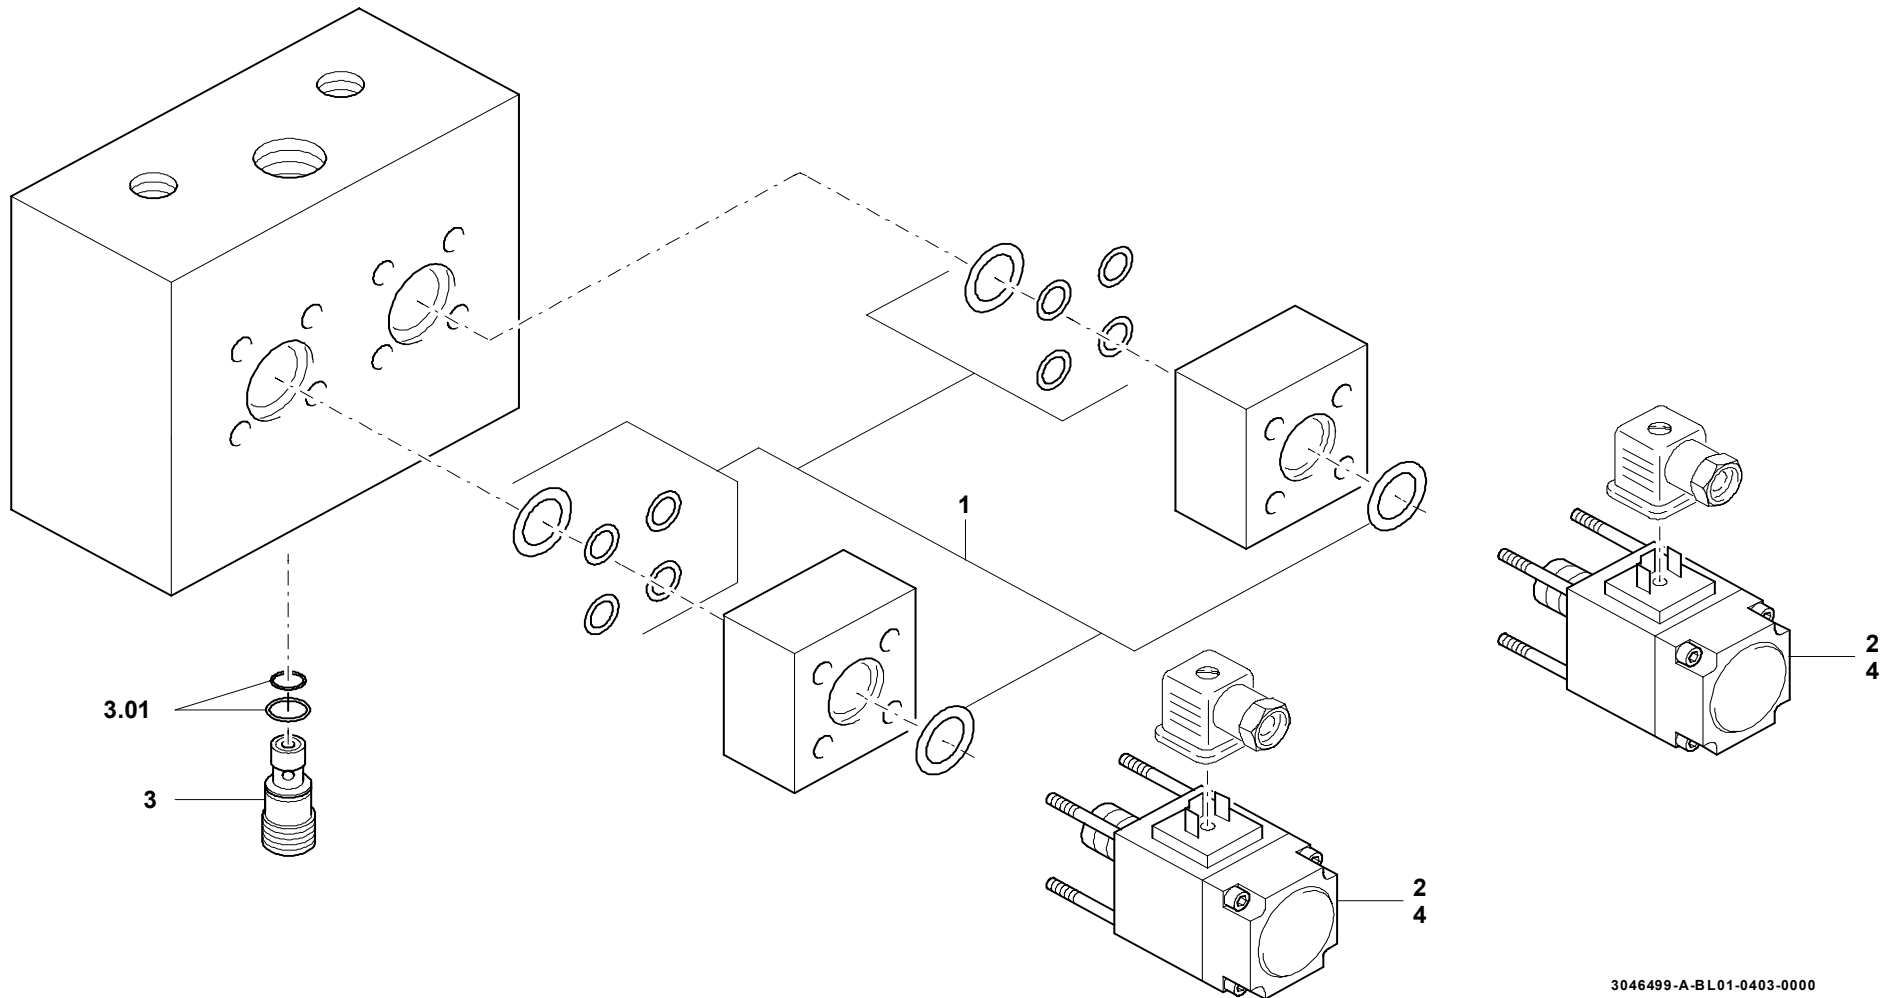

**GROVE**STEUERBLOCK  
CONTROL BLOCKBILDТАFЕL  
PICTORIAL DISPLAY

04.03

**3046499-ETL A**

1/1

**GMK 3050  
BE 600  
G 786**

3046499-A-BL01-0403-0000